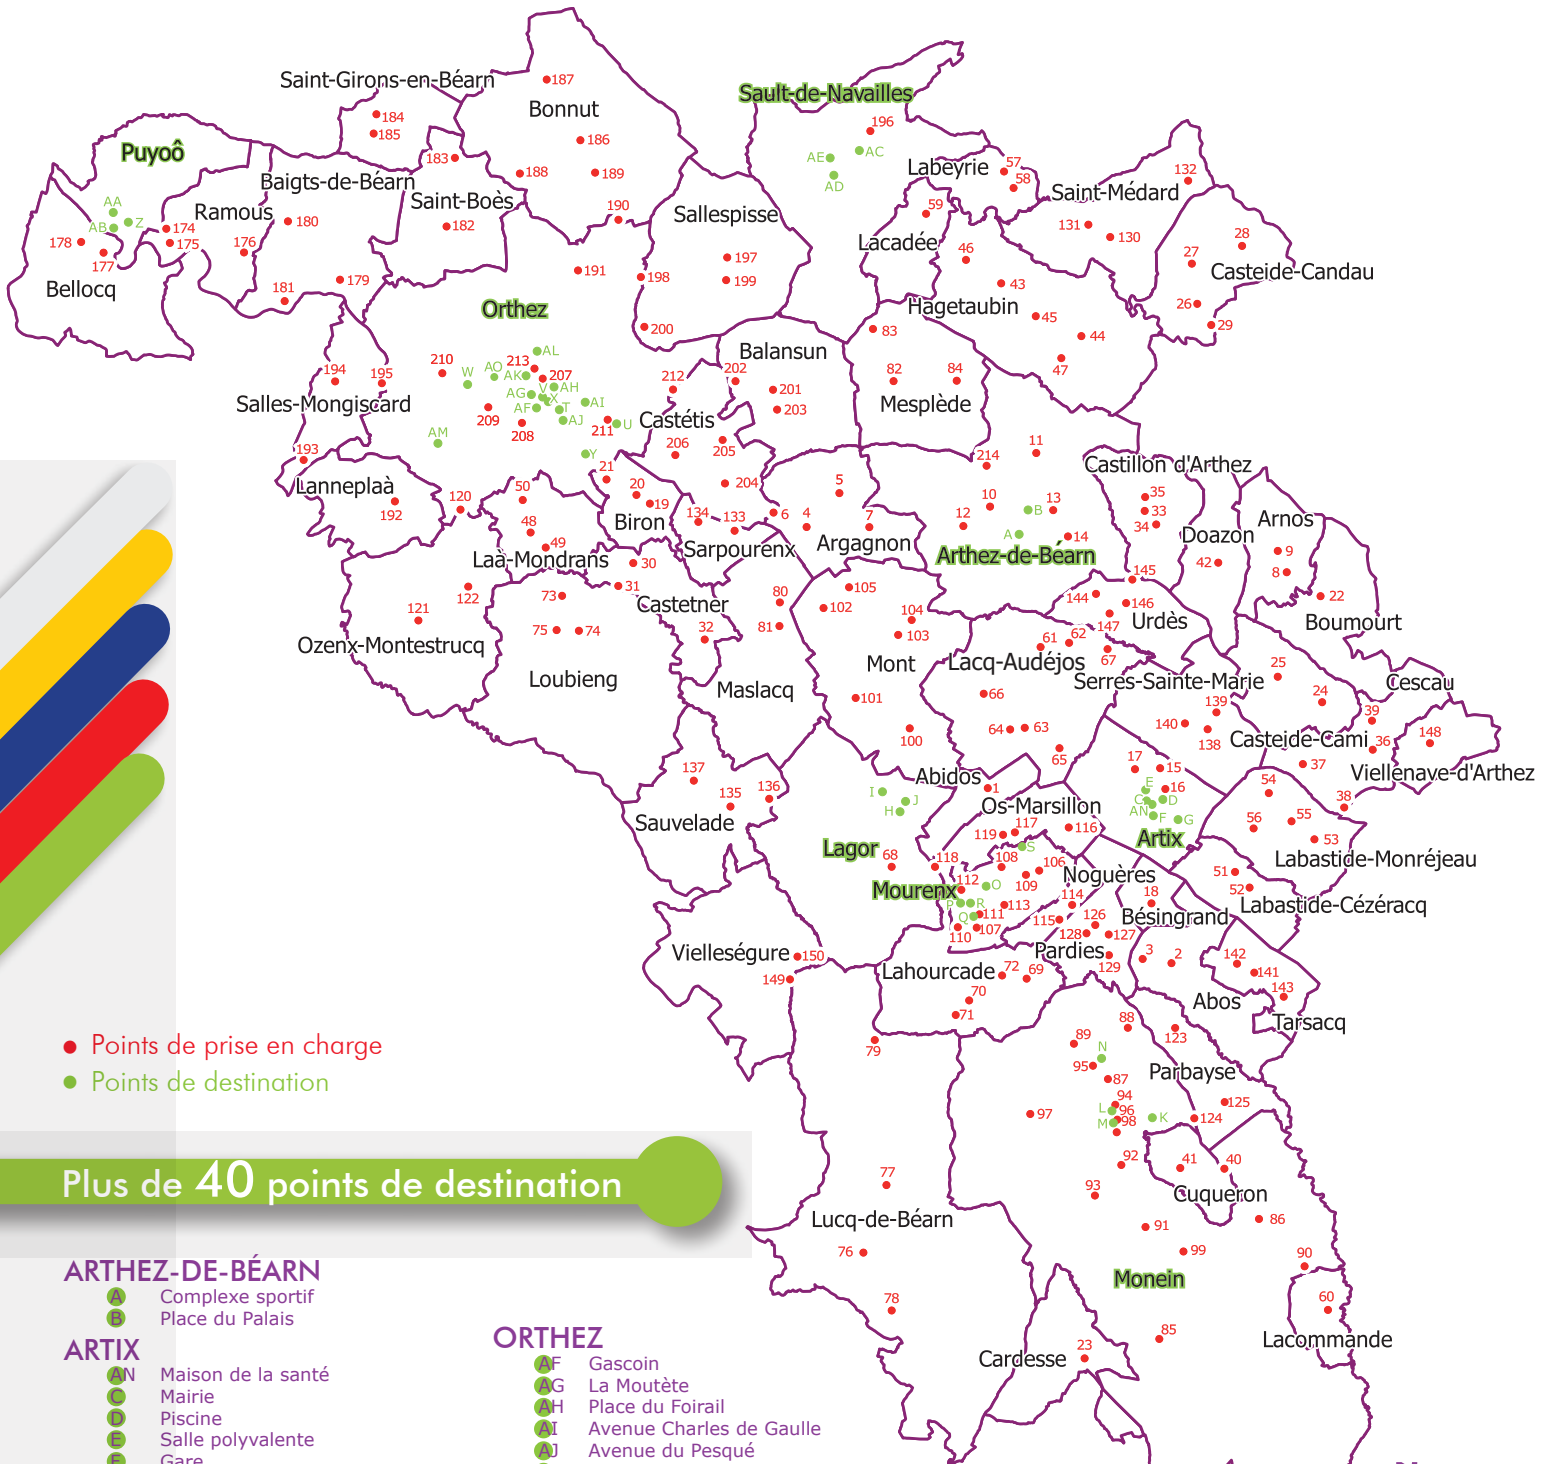

Les points de prise en charge & de destination de MOBILACQ

- Points de prise en charge
- Points de destination

Plus de 40 points de destination

ARTHEZ-DE-BÉARN

- Complexe sportif
- Place du Palais

ARTIX

- Maison de la santé
- Mairie
- Piscine
- Salle polyvalente
- Gare
- Zones d'activités

LAGOR

- Mairie
- Cèdres
- Ecole

MONEIN

- Complexe sportif Pont Lat
- Eglise
- Place Henri Lacabanne
- Loupien - Centre commercial

MOURENX

- La Piscine
- La Poste - Place Jules Verne
- Centre Yves DREAU
- Eglise
- Centre commercial - RD 533
- Zone d'Activité

ORTHEZ

- F Gascoïn
- G La Moutète
- H Place du Foirail
- I Avenue Charles de Gaulle
- J Avenue du Pesqué
- K Avenue Henri IV
- L Avenue d'Aquitaine
- M Mairie Ste Suzanne
- O 8 mai 1945
- P Gare
- Q Zone commerciale des Soarns
- R Mairie
- S Zone commerciale - route de Bayonne
- T Hôpital
- U Base de loisirs

Légende

COMMUNES
Points de prise en charge
Points de destination