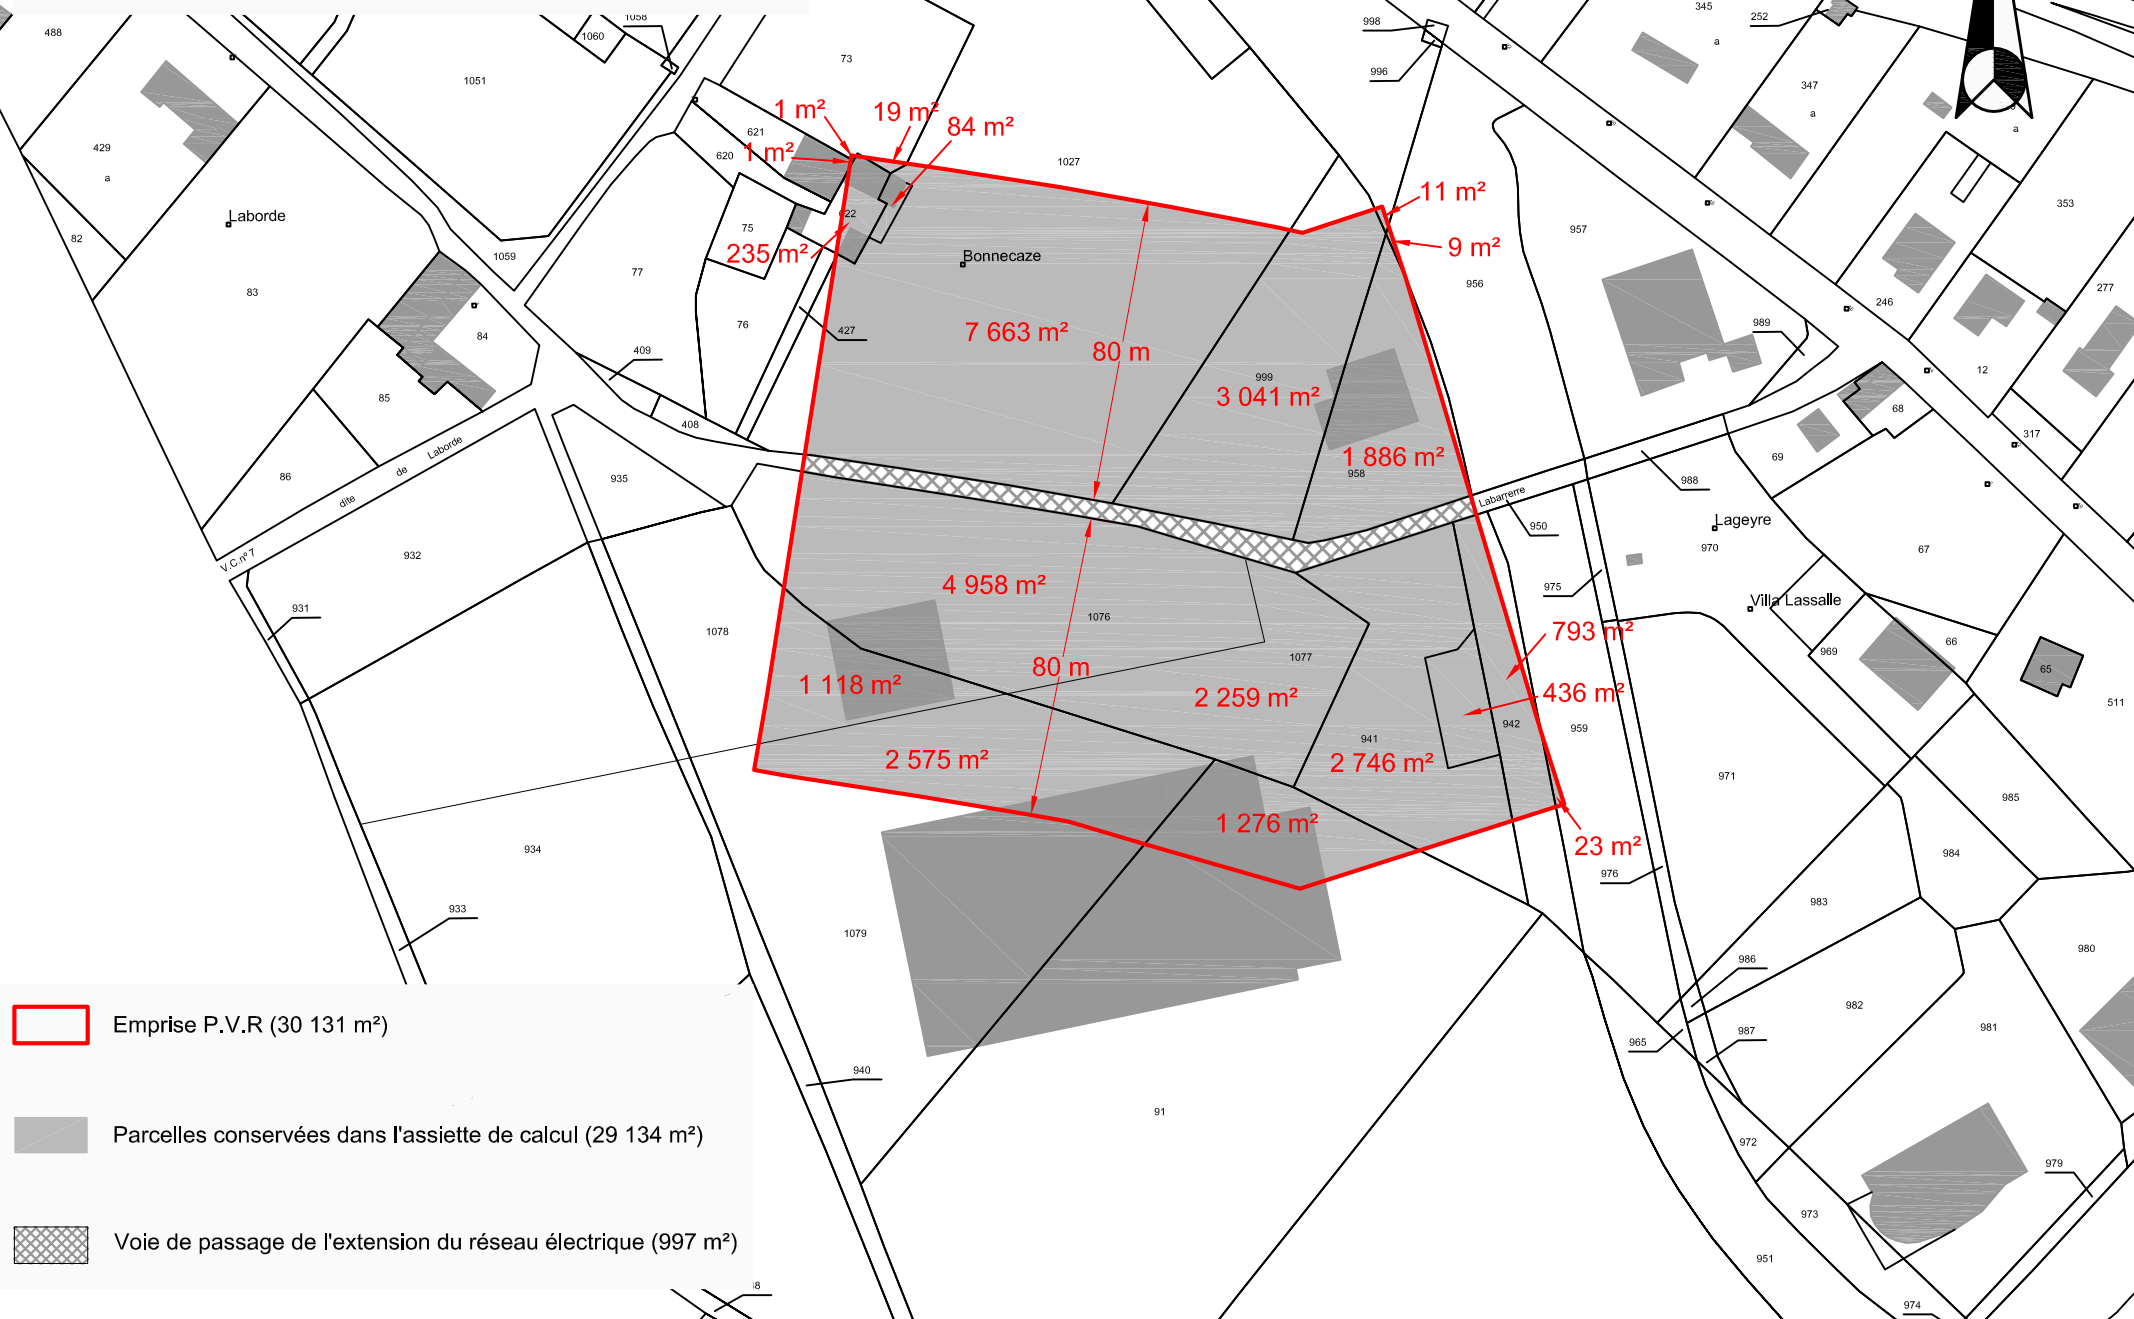

Commune de BIRON  
Extension du réseau d'électricité  
P.V.R. Labarthe  
Ech : 1/2 000

Fev. 2011

-  Emprise P.V.R (30 131 m²)
-  Parcelles conservées dans l'assiette de calcul (29 134 m²)
-  Voie de passage de l'extension du réseau électrique (997 m²)